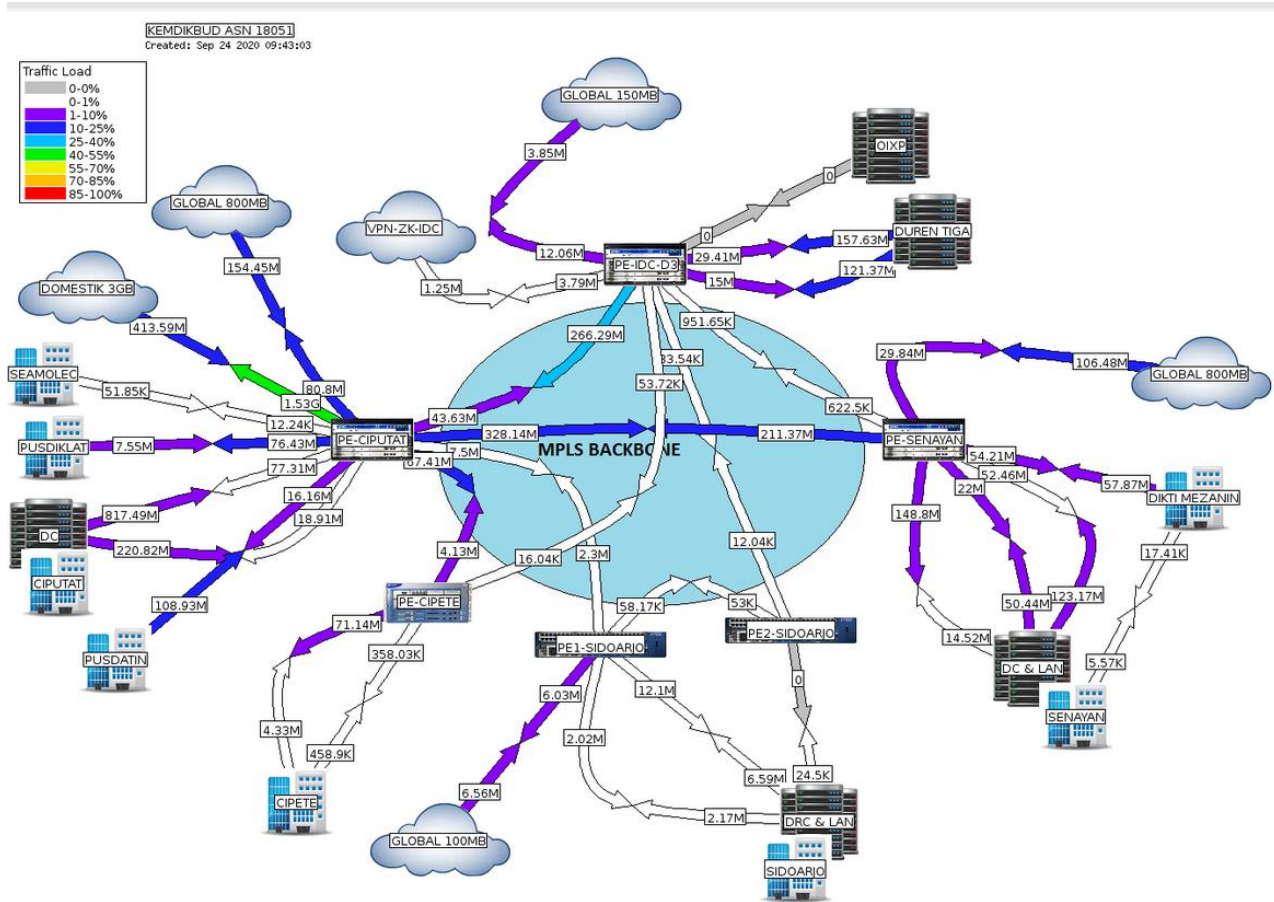

Dukungan Network dan Server UBKD/AKM

Topologi Network

Besaran Bandwidth :

- Internet Domestik 3 Gbps
- Internet DC Ciputat 800 Mbps
- Internet DC Sidoarjo 100 Mbps
- Internet IDC 3D 150 Mbps
- Semua Local Loop masing-masing 1 Gbps

Topologi 1

Load Balance Aplikasi dan Database

- Dalam meningkatkan performansi server aplikasi dan database digunakan loadbalance pada sisi aplikasi dan database, load balance yang digunakan adalah F5
- F5 Load Balancer merupakan sebuah perangkat yang berfungsi sebagai *reverse proxy* dan mendistribusikan jaringan atau *traffic* aplikasi ke sejumlah server. F5 Load Balancer digunakan untuk meningkatkan kapasitas akses (untuk pengguna pada waktu bersamaan) dan keandalan aplikasi