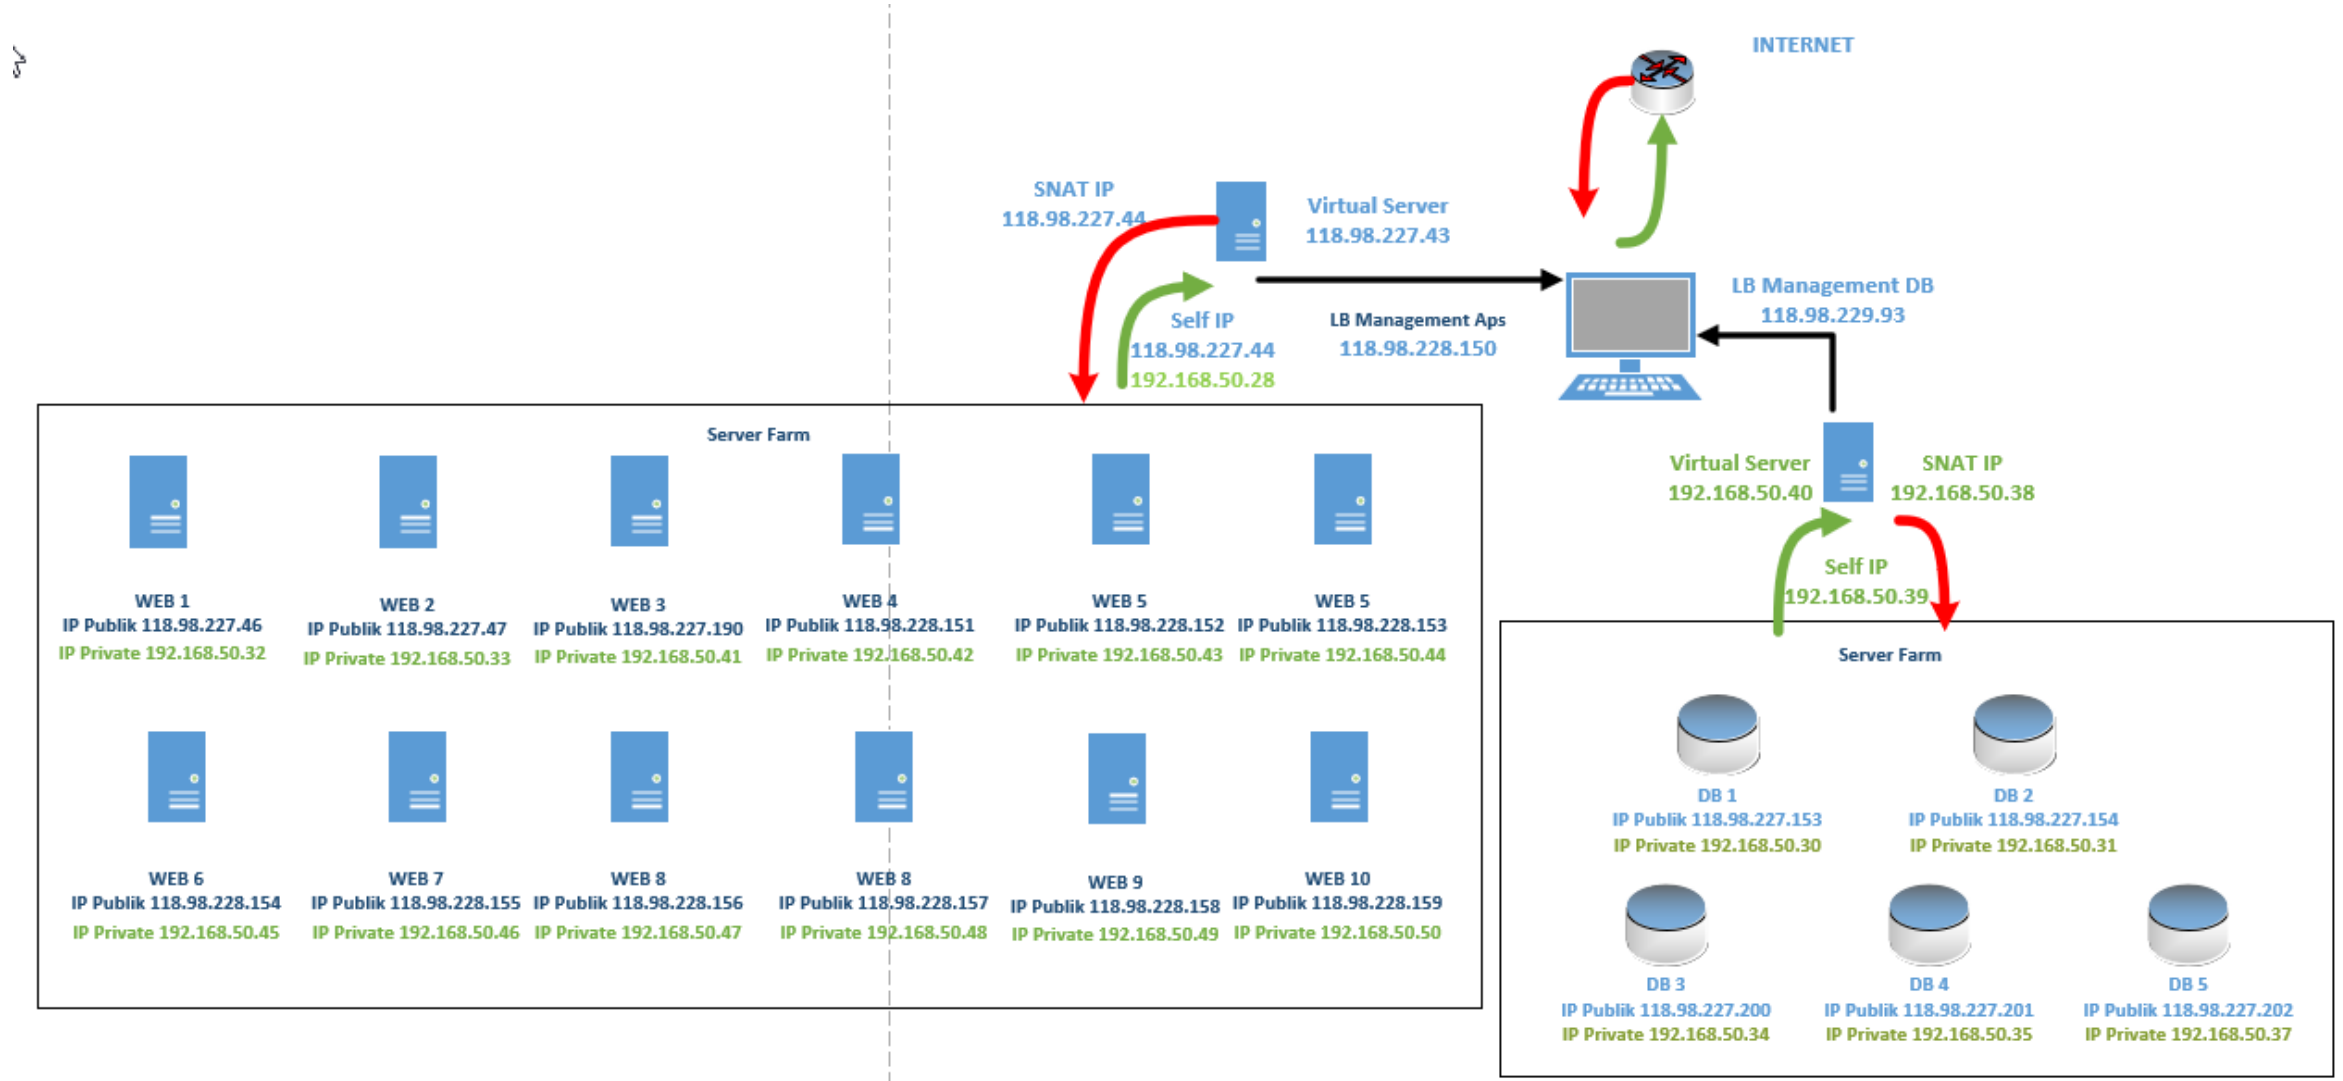

DRC SIDOARJO

40 Server dengan spesifikasi :
Prosesor 8 Core
Memori 48 GB
Hardisk 600 GB

Topologi 2

Topologi ini nanti bisa lebih detail dari TIM Pusmenjar Disesuaikan dengan spesifikasi server yang sudah dialokasikan pada slide sebelumnya

Topologi 1

Load Balance Aplikasi dan Database

- Dalam meningkatkan performansi server aplikasi dan database digunakan loadbalance pada sisi aplikasi dan database, load balance yang digunakan adalah F5
- F5 Load Balancer merupakan sebuah perangkat yang berfungsi sebagai *reverse proxy* dan mendistribusikan jaringan atau *traffic* aplikasi ke sejumlah server. F5 Load Balancer digunakan untuk meningkatkan kapasitas akses (untuk pengguna pada waktu bersamaan) dan keandalan aplikasi