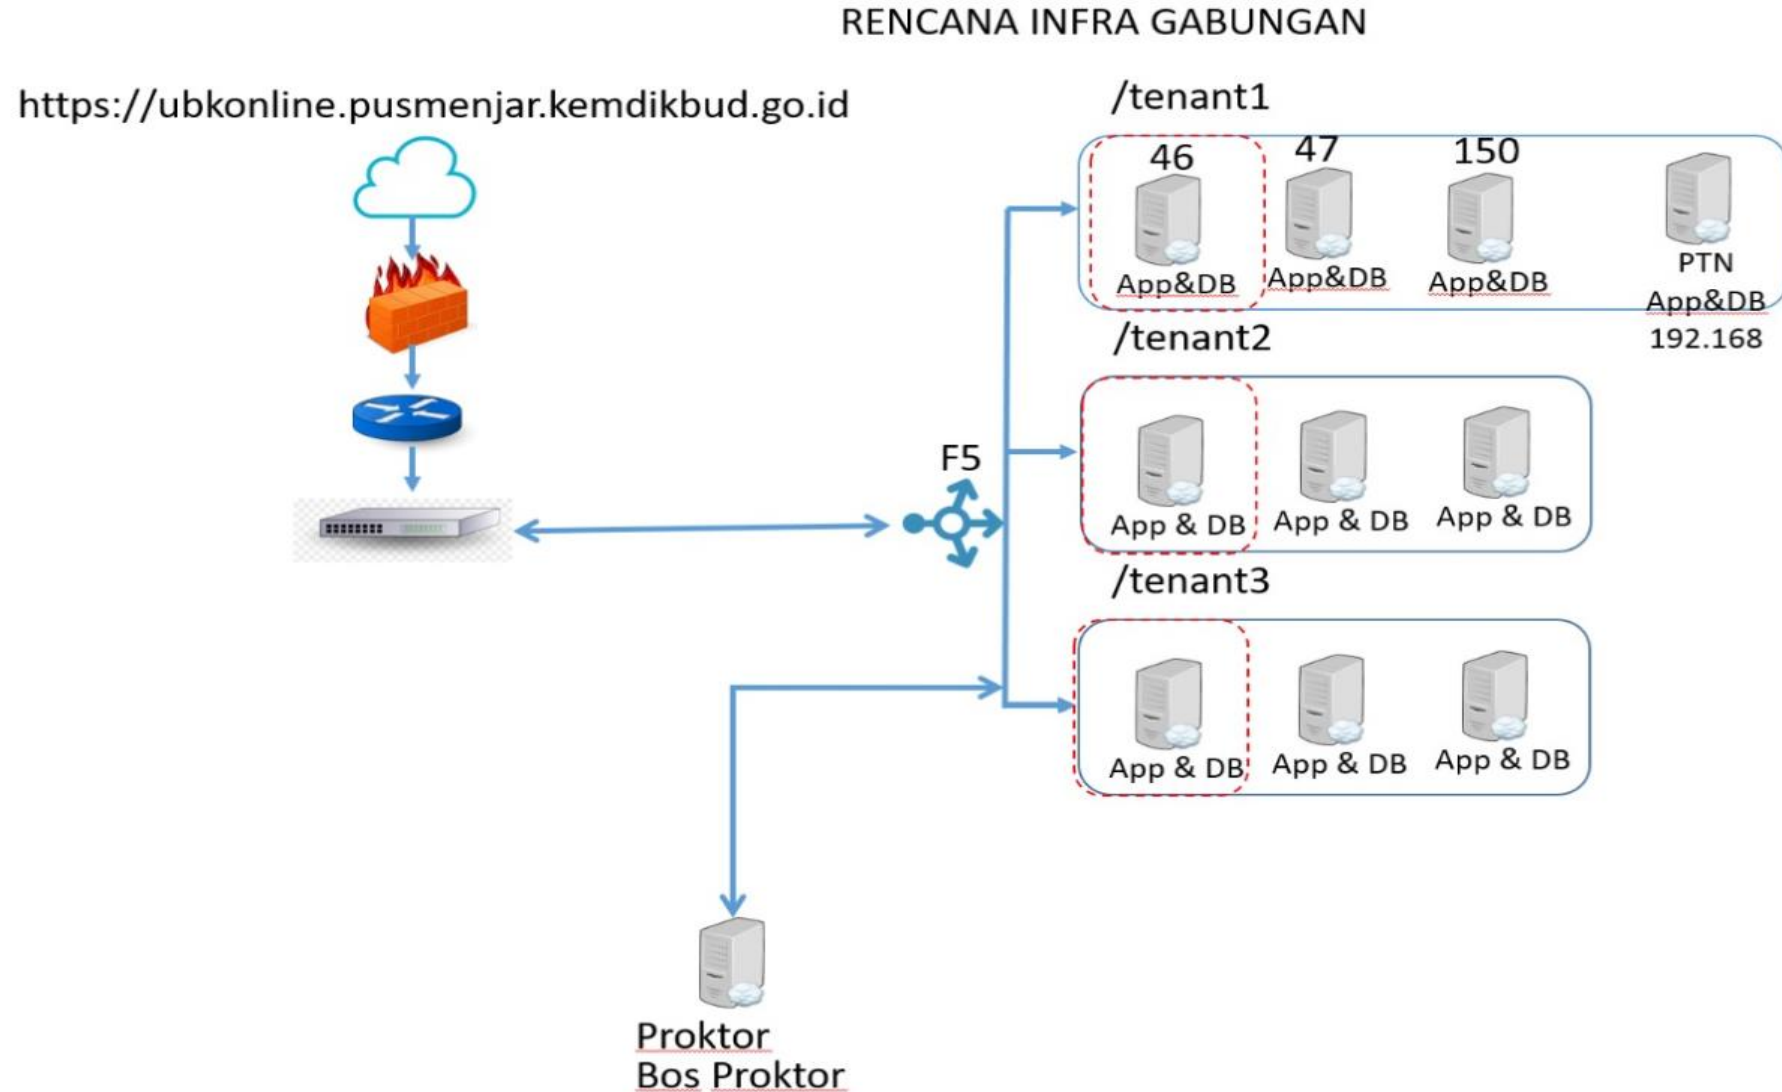

Alokasi Server AKM 2021

Total Server admin yang di handle sistem cloud Kemdikbud adalah **89**
Server **Aktif** : Penggunaan ini di seuaikan oleh Pusmenjar sesuai dengan kebutuhan

DC CIPUTAT

49 Server dengan Spesifikasi
berbagai macam

1. Untuk yang Prosesor 32 Core Memori 96 sebanyak : 11 Server
2. Untuk yang Prosesor 16 Core Memori 48 sebanyak : 10 Server
3. Untuk yang Prosesor 16 Core Memori 96 sebanyak : 5 Server
4. Untuk yang Prosesor 8 Core Memori 48 sebanyak : 21 Server
5. Untuk yang Prosesor 44 Core Memori 96 sebanyak : 2 Server

DRC SIDOARJO

40 Server dengan spesifikasi :
Prosesor 8 Core
Memori 48 GB
Hardisk 600 GB

Topologi 2

Topologi ini nanti bisa lebih detail dari TIM Pusmenjar Disesuaikan dengan spesifikasi server yang sudah dialokasikan pada slide sebelumnya

Topologi 1

Load Balance Aplikasi dan Database

- Dalam meningkatkan performansi server aplikasi dan database digunakan loadbalance pada sisi aplikasi dan database, load balance yang digunakan adalah F5
- F5 Load Balancer merupakan sebuah perangkat yang berfungsi sebagai *reverse proxy* dan mendistribusikan jaringan atau *traffic* aplikasi ke sejumlah server. F5 Load Balancer digunakan untuk meningkatkan kapasitas akses (untuk pengguna pada waktu bersamaan) dan keandalan aplikasi